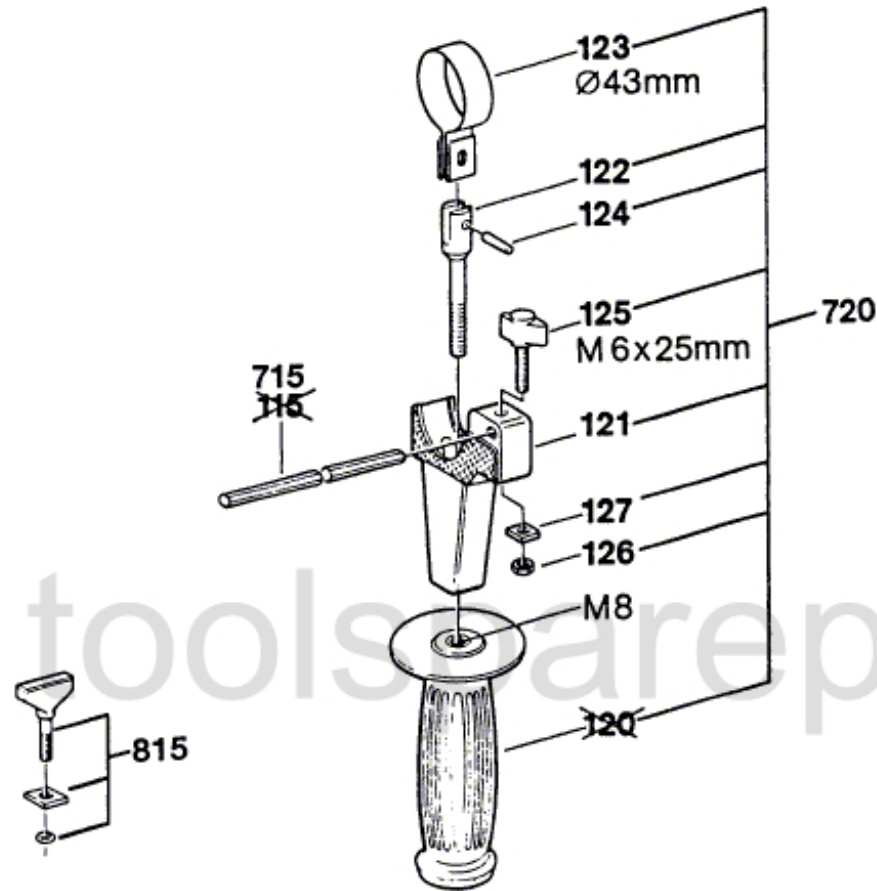

Typ 0 611 207 0 .. = UBH 3/16

Stand } 83-04
 Issue } 93-06

Neue Ausführung
 New Execution
 Nouvelle Exécution
 Nueva Ejecución

Änderungen vorbehalten
 Modifications reserved
 Modifications réservées
 Salvo modificaciones
 Robert Bosch GmbH
 Geschäftsbereich Elektrowerkzeuge
 D 70745 Leinfelden-Echterdingen