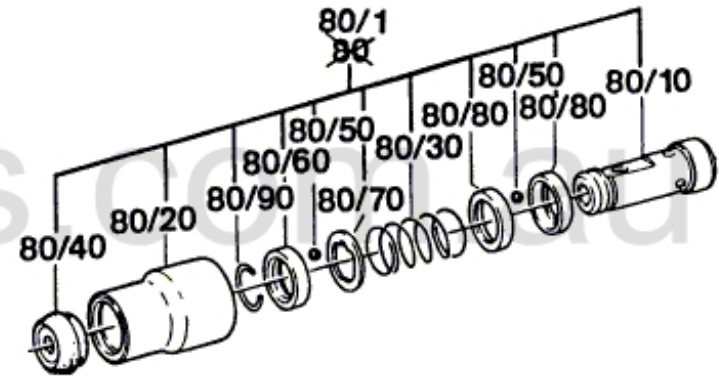

Typ 0 611 207 0 .. = UBH 3/16

Stand } 83-04
 Issue } 93-06

Neue Ausführung
 New Execution
 Nouvelle Exécution
 Nueva Ejecución

Änderungen vorbehalten
 Modifications reserved
 Modifications réservées
 Salvo modificaciones
 Robert Bosch GmbH
 Geschäftsbereich Elektrowerkzeuge
 D 70745 Leinfelden-Echterdingen