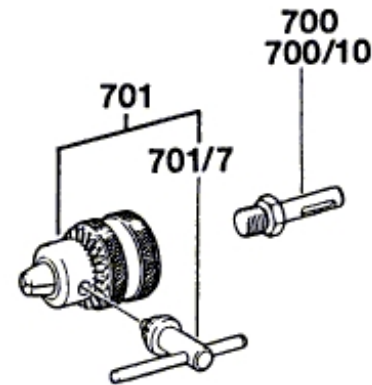

Typ 0 611 207 0 .. = UBH 3/16

Stand } 83-04
 Issue } 93-06

Neue Ausführung
 New Execution
 Nouvelle Exécution
 Nueva Ejecución

Änderungen vorbehalten
 Modifications reserved
 Modifications réservées
 Salvo modificaciones
 Robert Bosch GmbH
 Geschäftsbereich Elektrowerkzeuge
 D 70745 Leinfelden-Echterdingen